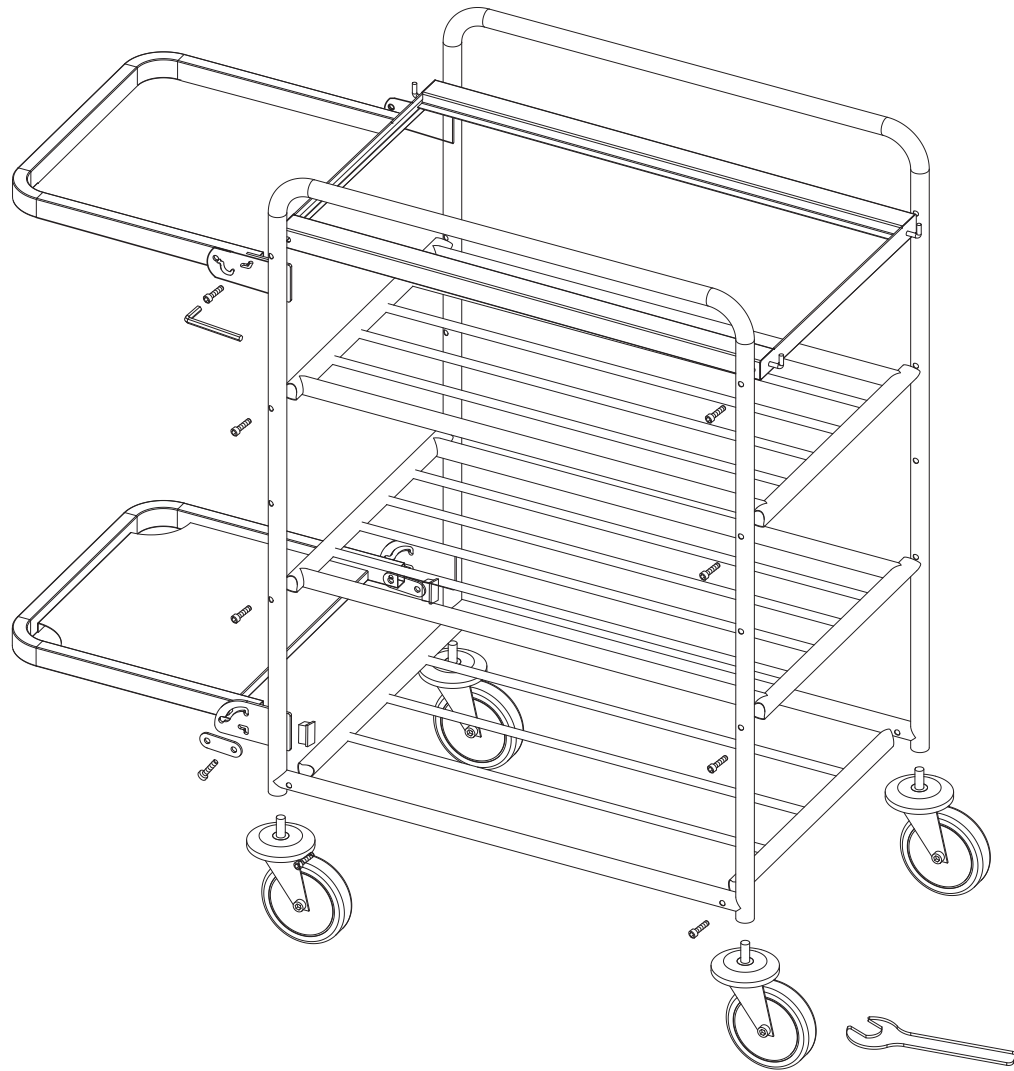

## HX253: Compact Housekeeping Trolley

### Assembly Instructions

Manual size: A4 folded into A5

**MAX. LOAD: 100kg**

**MAX. BELASTINGGEWICHT: 100kg**

**CHARGE MAXIMALE : 100kg**

**MAX. LAST GEWICHT: 100kg**

**PESO MASSIMO: 100kg**

**PESO MÁXIMA DE CARGA: 100kg**