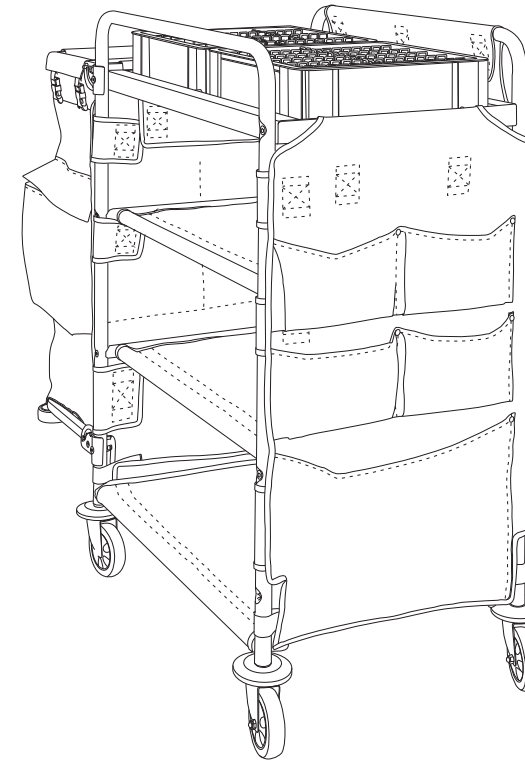

## HX253: Compact Housekeeping Trolley

### Assembly Instructions

Manual size: A4 folded into A5

**MAX. LOAD: 100kg**

**MAX. BELASTINGGEWICHT: 100kg**

**CHARGE MAXIMALE : 100kg**

**MAX. LAST GEWICHT: 100kg**

**PESO MASSIMO: 100kg**

**PESO MÁXIMA DE CARGA: 100kg**